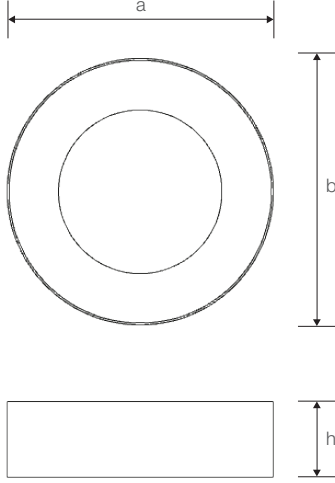

RIO SÜ

18W Sıva Üstü Downlight LED Aydınlatma Armatürü

Ürün Kodu

: VL491018-SÜ

Standart Model

Ürün ölçüleri (mm)

	a	b	h
Standart	190	190	54

Ağırlık (kg)